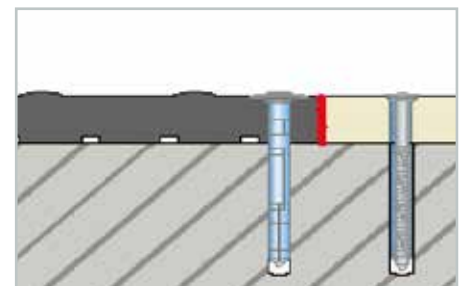

Schnitt: SoftCareMat mit Kunststoff-Führungsprofil für Schieberanlagen; Befestigung mit Edelstahlschlaganker + Spezialdichtungsmasse