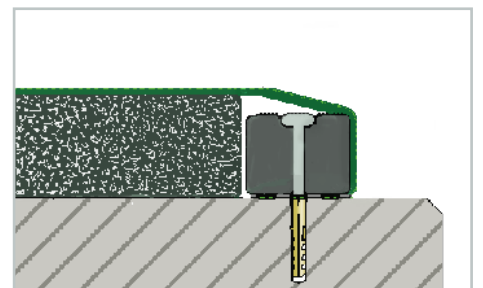

Liegekomfort Kuhmatratzen *Comfortex*

Comfortex Deckschicht, bestehend aus einer Komfort-Matratzendecke: **hygienisch, rutschsicher** und **langlebig**.

Comfortex Kuhmatratzen

Unterbau Varianten:

- Comfortex Deckschicht mit **Gummigranulat Doppelschlauch-Unterbau** (FIGUR 1)
- Comfortex Deckschicht mit **Latex-Unterbau** (FIGUR 2)
- Komfortvariante: Comfortex Deckschicht mit **Schaumstoff-Unterbau** (FIGUR 3)

zufriedene Tiere auf den Comfortex Kuhmatratzen

FIGUR 1
Tiefe: 180 cm; Länge: Endlosbahn;
Stärke: 60 mm

FIGUR 2
Tiefe: 180 cm; Länge: Endlosbahn;
Stärke: 35 mm

FIGUR 3
Tiefe: 180 cm; Länge: Endlosbahn;
Stärke: 50 mm

Lieferbare Größen: 3x3 m; 3x4 m; 4x4 m

AGROTEL Cosyhome Veranda

Die fahrbare AGROTEL COSYHOME Veranda bietet eine witterungsgeschützte Auslauffläche.

Material: verzinkte Stahlkonstruktion mit Planeneindeckung

Maße: 7x7 m inkl. Vordach-Konstruktion, vierseitig

Innenmaß: 5x5 m